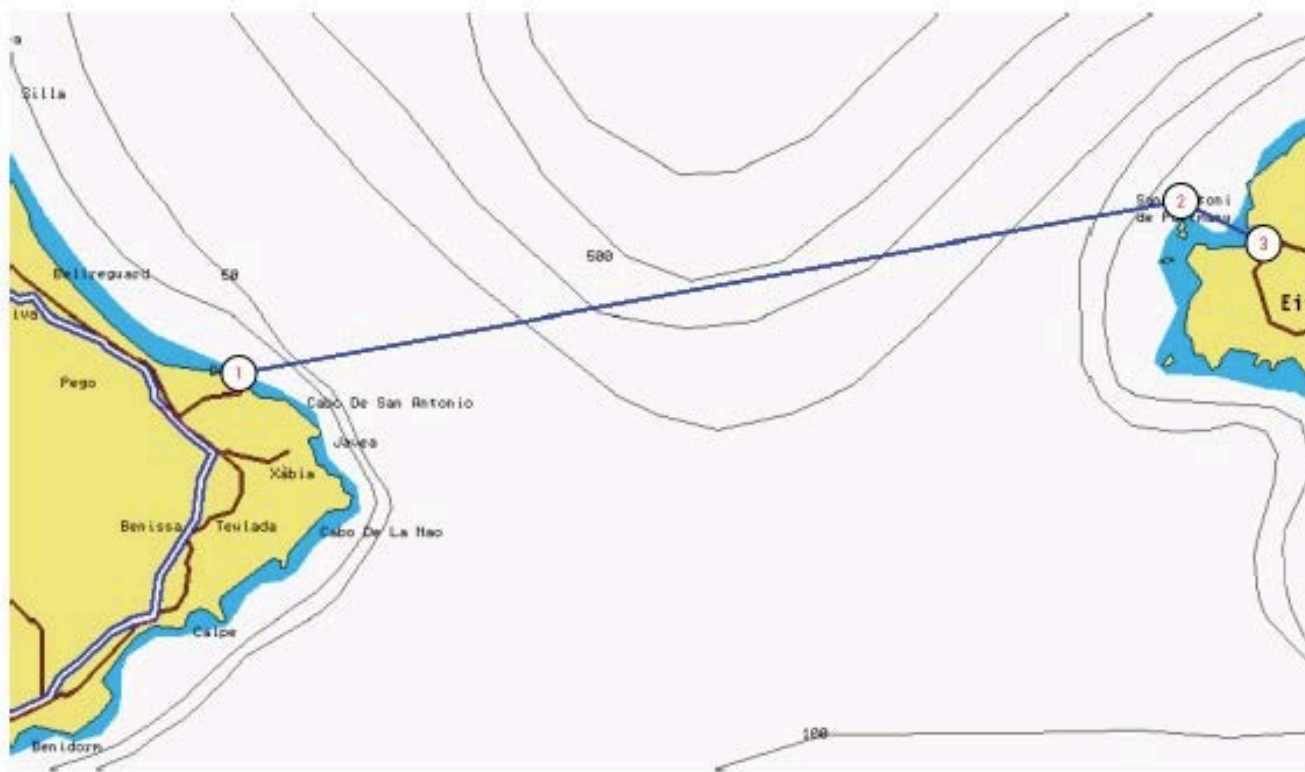

XXII Copa del CANAL 2018

Desde Dénia a San Antonio Ibiza.

RECORRIDO TOTAL APROX. 58 NM.

SALIDA-BALIZA DE DESMARQUE SI PROCEDE-ISLA CONEJERA
POR ESTRIBOR Y LLEGADA EN SAN ANTONI DE PORTMANY

Real Club Náutico Dénia 2018